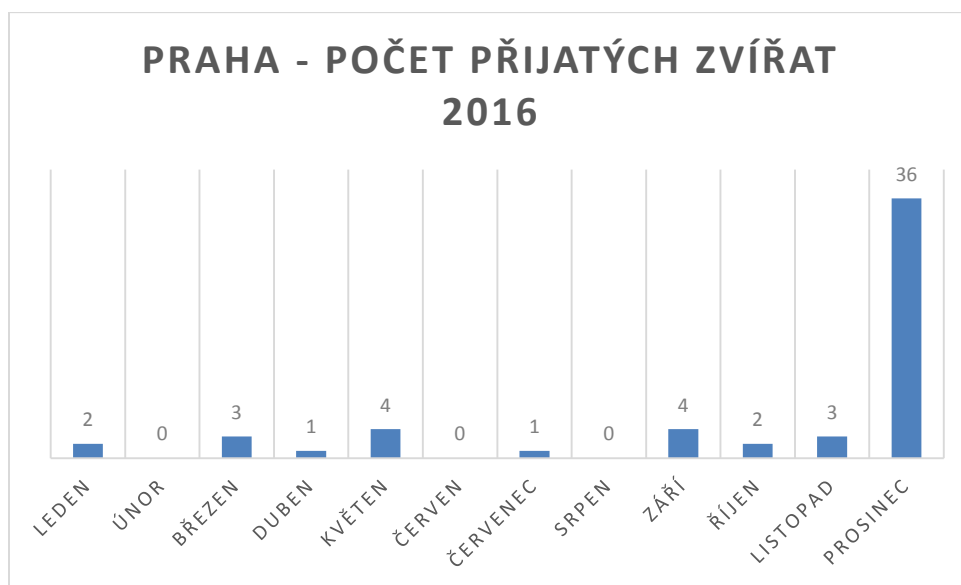

Zpráva o činnosti ZO ČSOP Nyctalus v roce 2016

I. Sídlo:

ZO ČSOP Nyctalus
Jasmínová 2665
106 00 Praha 10

II. Členská základna:

Naše základní organizace měla 16 členů.

Osobou odpovědnou za chov netopýrů je Anna Bláhová.

Zvyšování odbornosti : Dagmar Zieglerová a Pavel Kubálek absolvovali Seminář pro lektory ekologických výukových programů. Markéta Sasínková se zúčastnila kurzu mezinárodně sdíleného ekovýchovného programu Strážci Země.

III. Péče o nalezené, zraněné a hendikepované netopýry:

Projekt Péče o nalezené, zraněné a hendikepované netopýry na území Prahy včetně netopýřích kolonií, jsme v roce 2016 zvládli bez dotací. ZS AVES přispěla částkou 12 000 Kč. Dále jsme použili část prostředků z veřejné sbírky SOS netopýr – na záchranu a péči o nalezené, zraněné a hendikepované netopýry včetně netopýřích kolonií a z příspěvků od drobných dárců a sponzorů.

Pro veřejnost i záchranné stanice z celé ČR poskytujeme telefonické poradenské služby na **SOS netopýří lince** 731 523 599. Poskytli jsme cca 312 konzultací.

V roce 2016 bylo přijato 76 netopýrů 10 druhů. Z toho 56 netopýrů 6 druhů z Prahy, v tomto množství je započítána 1 kolonie 32 n. rezavých z Prahy usídlená v nevhodném úkrytu na balkoně. Nejčastěji přijímanými druhy jsou netopýr rezavý a netopýr pestrý. Zima 2015 byla v celku velmi mírná a výraznější nárůst přijatých netopýrů nastal až v prosinci 2016, kdy byl zaznamenán výraznější pokles teplot.