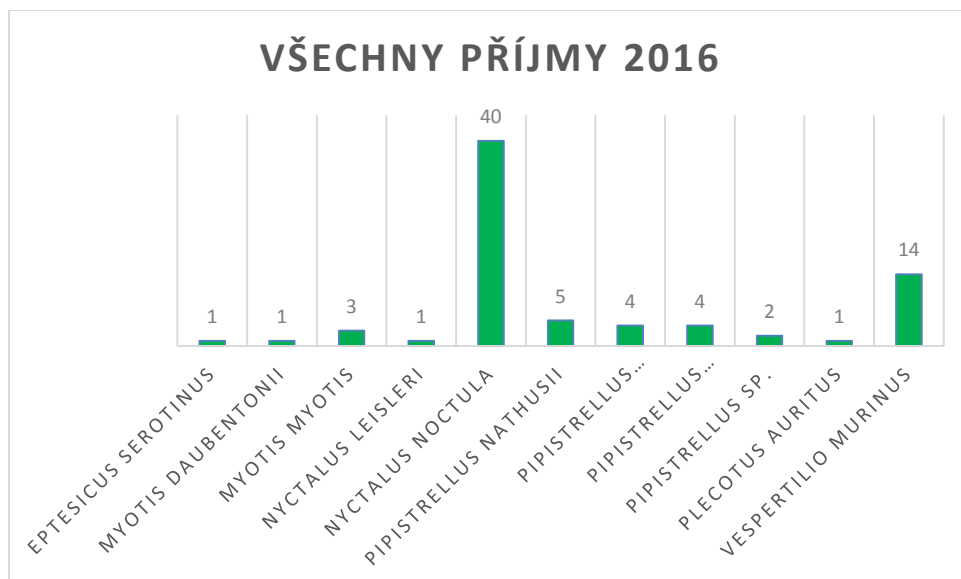

VŠECHNY PŘÍJMY 2016

Přehled přijatých pražských netopýrů

Druh	Stav péče					Celkem
	hendikep	utracení	úhyn	v péči	vypuštění	
Nyctalus noctula	1			35	1	37
Nyctalus leisleri		1				1
Pipistrellus nathusii		1		1	3	5
Pipistrellus pipistrellus			1			1
Pipistrellus spp.					1	1
Eptesicus serotinus					1	1
Vespertilio murinus				5	5	10
Celkový součet	1	2	1	41	11	56
	2%	4%	2%	73%	20%	100%

(1% rozdílu mezi součty jednotlivých kategorií a celkovým součtem vzniklo zaokrouhlením v excelu)

Přijatá mimopražská zvířata nám často vozí Pražané z jejich rekreačních objektů, i přes doporučení konkrétní záchrané stanice. Dalším důvodem jsou zvířata ze záchraných stanic kvůli speciální péči a přípravě na vypuštění (Vlašim, Rokycany). Zdravá zvířata jsou v držení (zazimována) a budou vypuštěna po skončení hibernace.

Přehled přijatých zvířat je k dispozici on-line na webových stránkách www.nyctalus.cz. Zde je zobrazen výběr z nálezových dat. Kromě co nejpřesnější adresy a popisu místa nálezu sledujeme zdravotní stav (zranění, dehydrataci, stav srsti, kondici), kontakt se zvířaty, příp. další okolnosti nálezu. Nálezová data jsou využívána např. pro studentské a diplomové práce i pro vědecké účely, pro vyhledávání úkrytů apod. Ke každému přijatému zvířeti vyplňujeme příjmový protokol s evidenčním číslem zvířete.

Naše nálezová data byla publikována v Natura Pragensis 23, Miloš Anděra: Savci (Mammalia) Prahy, AOPK ČR 2016

V roce 2016 jsme zařadili 3 netopýry do chovu trvalých hendikepů. 3 zvířata uhynula (ppip při zimování, 2 vmur). K 31.12.2016 chováme 31 trvale hendikepovaných zvířat 8 druhů. Většina zvířat, které využíváme pro edukační účely, je kontaktních a je možné je pohlídat, některá zvířata jsou pouze na podívání (např. n. velký, n. večerní).