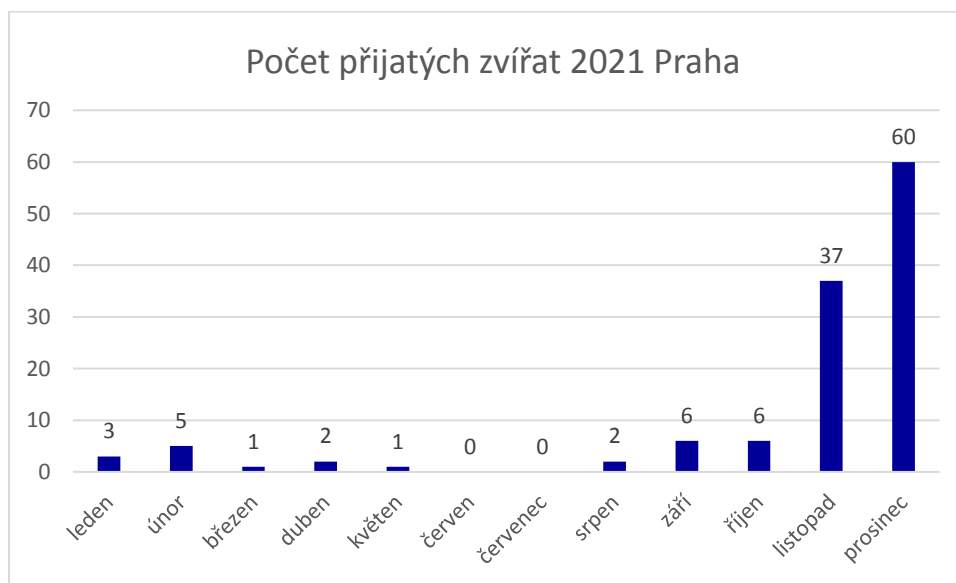

Zpráva o činnosti ZO ČSOP Nyctalus v roce 2021

I. Sídlo:

ZO ČSOP Nyctalus
Jasmínová 2665
106 00 Praha 10

II. Členská základna:

Naše základní organizace měla 20 členů, z toho 3 děti.
Osobou odpovědnou za chov netopýrů je Anna Bláhová.

III. Péče o nalezené, zraněné a hendikepované netopýry:

Na záchranu a péči o nalezené, zraněné a hendikepované netopýry, včetně netopýřích kolonií, jsme použili část prostředků z veřejné sbírky SOS netopýr a příspěvky od drobných dárců a sponzorů. Většinu péče o netopýry zajišťují naši členové zdarma.

Na jaře 2021 bylo vypuštěno 91 netopýrů, které jsme měli v péči z roku 2020. V roce 2021 bylo přijato 143 netopýrů 9 druhů.

V Praze bylo přijato 123 netopýrů 5 druhů, 92 jedinců netopýra rezavého hledalo zimoviště na balkoně na Zahradním městě.