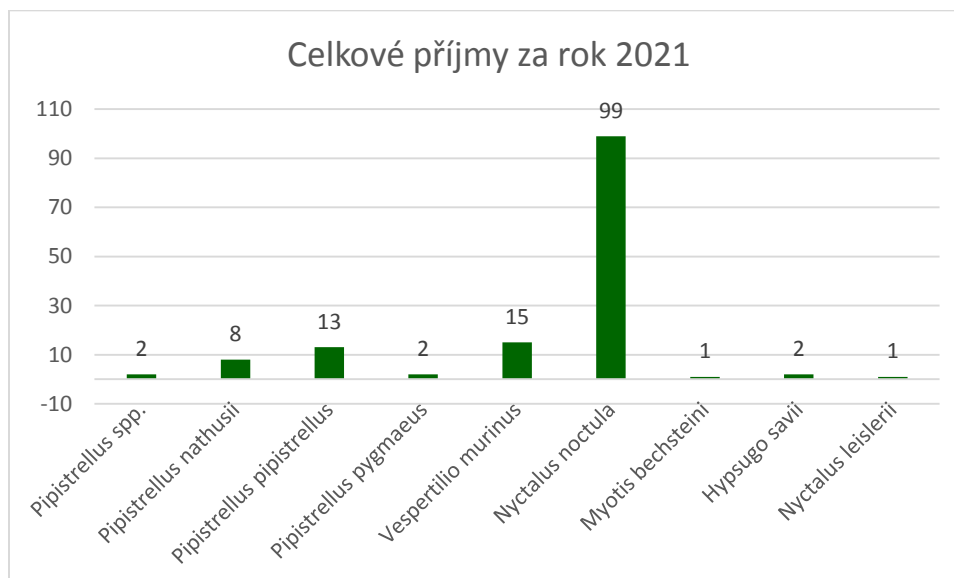

Zpráva o činnosti ZO ČSOP Nyctalus v roce 2021

I. Sídlo:

ZO ČSOP Nyctalus
Jasmínová 2665
106 00 Praha 10

II. Členská základna:

Naše základní organizace měla 20 členů, z toho 3 děti.
Osobou odpovědnou za chov netopýrů je Anna Bláhová.

Na jaře 2021 bylo vypuštěno 91 netopýrů, které jsme měli v péči z roku 2020. V roce 2021 bylo přijato 143 netopýrů 9 druhů.

V Praze bylo přijato 123 netopýrů 5 druhů, 92 jedinců netopýra rezavého hledalo zimoviště na balkoně na Zahradním městě.