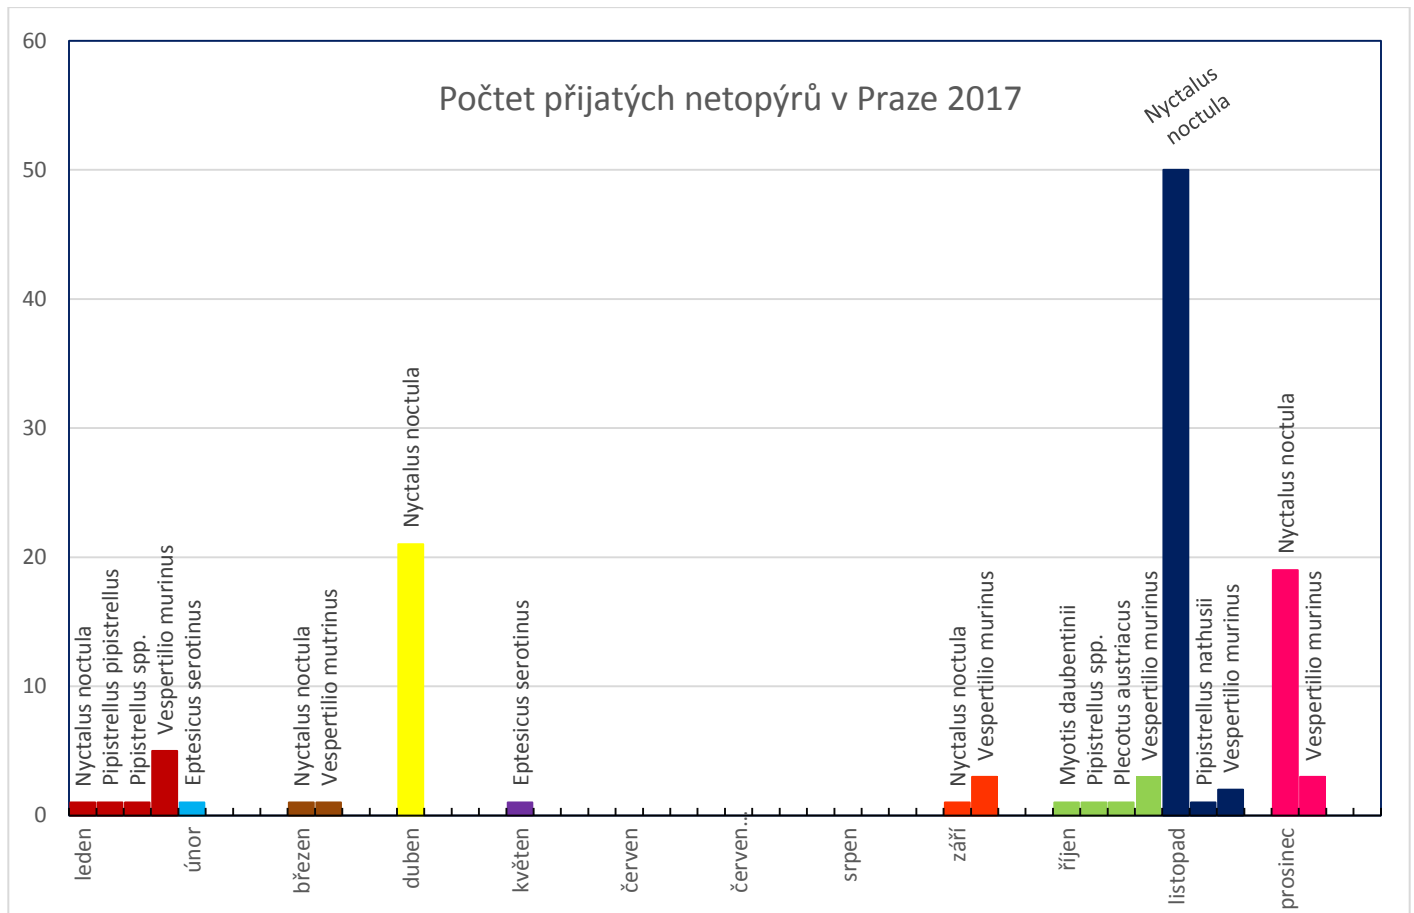

Zpráva o činnosti ZO ČSOP Nyctalus v roce 2017

I. Sídlo:

ZO ČSOP Nyctalus
Jasmínová 2665
106 00 Praha 10

II. Členská základna:

Naše základní organizace měla 20 členů.

Osobou odpovědnou za chov netopýrů je Anna Bláhová.

Zvyšování odbornosti: Členky Anna Bláhová a Markéta Sasínková absolvovaly Seminář pro lektory ekologických výukových programů.

III. Péče o nalezené, zraněné a hendikepované netopýry:

Projekt Péče o nalezené, zraněné a hendikepované netopýry na území Prahy včetně netopýřích kolonií, jsme v roce 2017 zvládli bez dotací. Na záchranu a péči o nalezené, zraněné a hendikepované netopýry, včetně netopýřích kolonií, jsme použili část prostředků z veřejné sbírky SOS netopýr a příspěvky od drobných dárců a sponzorů. Většinu péče o netopýry zajišťují naši členové zdarma.

Pro veřejnost i záchrané stanice z celé ČR poskytujeme telefonické poradenské služby na **SOS netopýří lince** 731 523 599. Poskytli jsme cca 376 konzultací.

V roce 2017 bylo přijato 146 netopýrů 9 druhů. Z toho 118 netopýrů 7 druhů z Prahy. 21 jedinců z výše zmíněných bylo nalezeno v pokáceném stromě v Praze Lipencích a 71 netopýrů opět vyhledalo nevhodný úkryt na balkoně. Nejčastěji přijímanými druhy jsou netopýr rezavý a netopýr pestrý. Zmrzlé kadavery vybraných uhynulých netopýrů byly předány preparátorovi ZS Aves, za účelem vycpání a použití pro ekologickou výchovu.