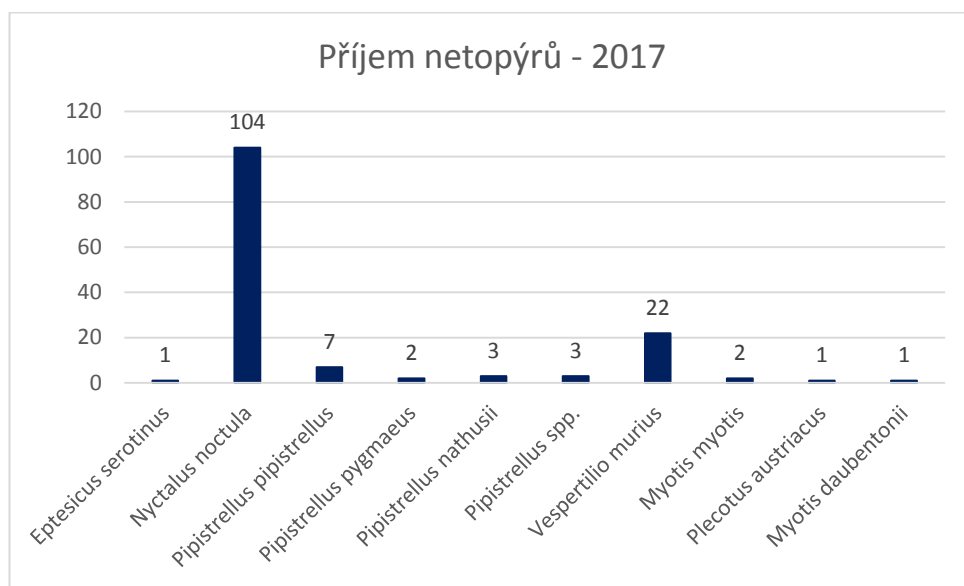

Zpráva o činnosti ZO ČSOP Nyctalus v roce 2017

I. Sídlo:

ZO ČSOP Nyctalus
Jasmínová 2665
106 00 Praha 10

II. Členská základna:

Naše základní organizace měla 20 členů.

Osobou odpovědnou za chov netopýrů je Anna Bláhová.

Zvyšování odbornosti: Členky Anna Bláhová a Markéta Sasínková absolvovaly Seminář pro lektory ekologických výukových programů.

III. Péče o nalezené, zraněné a hendikepované netopýry:

Projekt Péče o nalezené, zraněné a hendikepované netopýry na území Prahy včetně netopýřích kolonií, jsme v roce 2017 zvládli bez dotací. Na záchranu a péči o nalezené, zraněné a hendikepované netopýry, včetně netopýřích kolonií, jsme použili část prostředků z veřejné sbírky SOS netopýr a příspěvky od drobných dárců a sponzorů. Většinu péče o netopýry zajišťují naši členové zdarma.

Pro veřejnost i záchrané stanice z celé ČR poskytujeme telefonické poradenské služby na **SOS netopýří lince** 731 523 599. Poskytli jsme cca 376 konzultací.

V roce 2017 bylo přijato 146 netopýrů 9 druhů. Z toho 118 netopýrů 7 druhů z Prahy. 21 jedinců z výše zmíněných bylo nalezeno v pokáceném stromě v Praze Lipencích a 71 netopýrů opět vyhledalo nevhodný úkryt na balkoně. Nejčastěji přijímanými druhy jsou netopýr rezavý a netopýr pestrý. Zmrzlé kadavery vybraných uhynulých netopýrů byly předány preparátorovi ZS Aves, za účelem vycpání a použití pro ekologickou výchovu.